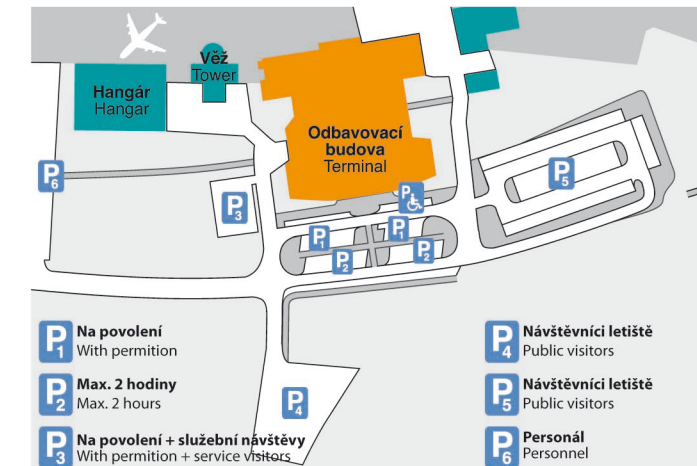

Kmitočet věže / Tower frequency
121.225 MHz

Tankování / Refueling
Total ČR, Jet A1, Avgas 100LL

Handling, pozemní personál / Ground personnel
Tel. +420 353 360 611, Fax. +420 353 360 636

Vztažná teplota letiště / Airport reference temperature
21,9°C (JUN)

Nadmořská výška letiště / Aerodrome elevation
1989 ft, 606 m

Provozní doba / Operational hours
1 2 3 4 5 6 7 08:00 - 19:00
mimo tuto dobu na předchozí žádost / other times PPR

Převaha zboží / Cargo
Skyport
www.skyport.com

Prodeje Duty Free / Duty free shops
Aelia Czech Rep. +420 353 360 635
2T Tutoky +420 353 360 638
TG +420 353 360 656

Airshop Karlovy Vary
+420 602 100 221

Rychlé občerstvení / Snack bar
Bohemia Lázne +420 353 360 655

VIP salonek / VIP lounge
+420 353 360 611

Salonek / Business lounge
+420 353 360 611

Konferenční místnost / Conference room
+420 353 360 611

Kód letiště / Airport code
IATA Code: KLV, ICAO Code: LKKV

Zeměpisné souřadnice vztažného bodu / Aerodrome reference point
50 12 11 N, 12 54 54 E

Řízení letového provozu / Air traffic control
Tel. +420 353 239 716, Fax. +420 353 239 713

Druhy olejů / Oil grades
AERO D 100, AERO D 80, AERO DM 15W50

Vzletová a přistávací dráha / Runway
2150 x 30 m Asfalto-beton / Asphaltic-concrete
Únosnost / Strength PCN 54 F/A/X/T

Provozovatel letiště / Airport operator
Letiště Karlovy Vary s.r.o.
K Letišti 132
360 01 Karlovy Vary
Tel. +420 353 360 611, Fax. +420 353 360 636

Non-Schengen odlet Non-Schengen departure
Schengen odlet Schengen departure
Non-Schengen přílet Non-Schengen arrival
Schengen přílet Schengen arrival
Veřejné prostory Public premises
Provozní prostory Utility premises