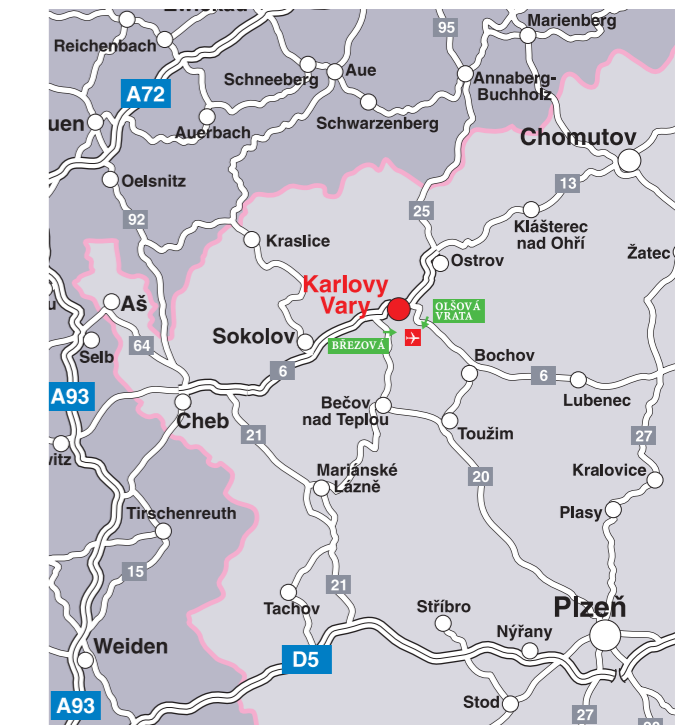

Anreise:
Strasse 6 von Prag - linksabbiegen Richtung Olšová Vrata
Strasse 6 von Cheb - via Karlsbad Richtung Prag - rechtsabbiegen Richtung Olšová Vrata
Strasse 20 von Pilsen - via Toužim, Bochov (Strasse Nr.6) - linksabbiegen Richtung Olšová Vrata - oder via Toužim, Bečov, Karlsbad Kurviertel, Hürky
Wir wünschen Ihnen eine angenehme Reise.
How to find us:
Road No.6 from Prague - turn left to Olšová Vrata
Road No.6 from Cheb - Karlovy Vary - turn right to Olšová Vrata
Road No.20 from Pilsen - Toužim - Bochov (No.6) - turn left to Olšová Vrata
Toužim - Bečov - K. Vary Lázně - Hürky

We wish you a pleasant trip!