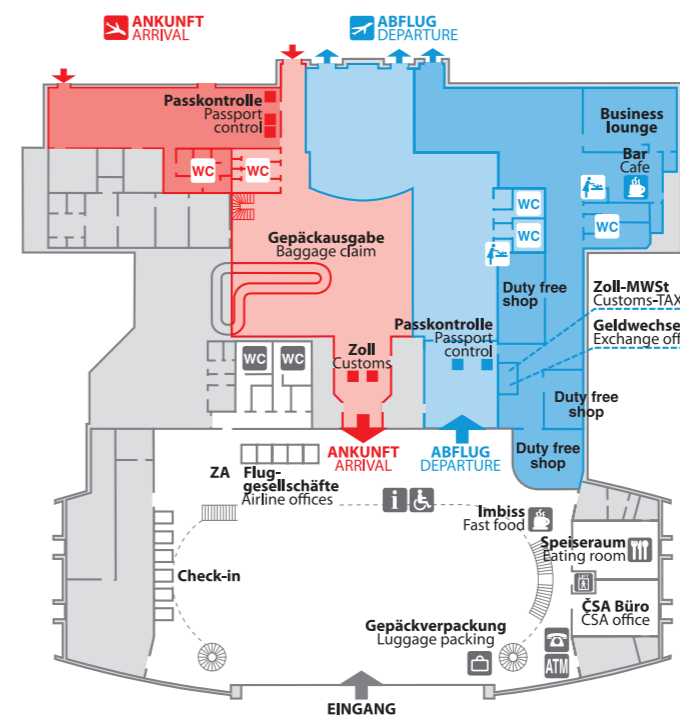

■ Non-Schengen Abflug / Non-Schengen departure
■ Schengen Abflug / Schengen departure
■ Non-Schengen Ankunft / Non-Schengen arrival
■ Schengen Ankunft / Schengen arrival
 Öffentlichkeitsräume / Public premises
 Betriebsräume / Utility premises